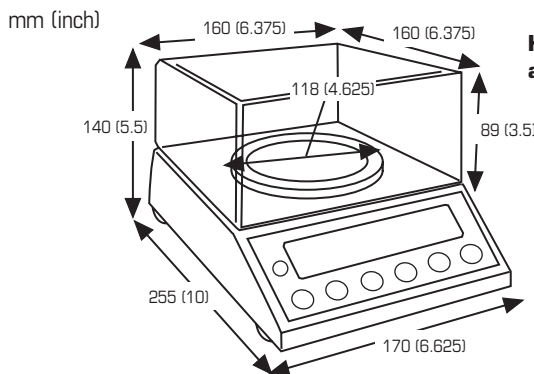

Spécifications

Backlight	Draft Shield	Count	Adjustable Feet	Platter	Cal. Weight
Rétroéclaire	Cage protectrice	Comptage	Pattes ajustables	Plateau	Poids de calibrage
Translucida	Coja	Calculo	Patas ajustables	Platillo	Peso de calibrado
✓	✓	✓	✓	4 ³ / ₄ " Ø	✓
✓	✓	✓	✓	4 ³ / ₄ " Ø	-
✓	-	✓	✓	6.94 x 6.94"	-
✓	-	✓	✓	6.94 x 6.94"	-

Serie de entrada del línea de precisión

Serie de balanzas para usos múltiples que ofrecen precisión a un costo razonable. Su rápida velocidad de microprocesado y su filtración digital son la clave de su gran rendimiento y estabilidad. Su interfaz unidireccional RS-232 permite conectarlas a dispositivos periféricos y su pantalla translúcida hace posible trabajar con poca luz. Llevan nivelador y las cuatro patas son ajustables (en algunos modelos comparables esto es una opción).

Características

- ✓ Calibración externa, platillo de acero inoxidable cepillado y adaptador
- ✓ Vienen con un nivelador y las patas son ajustables
- ✓ Pesan en gramos, onzas, libras, escrúpulos, onzas troy, quintales y el modelo KHA 0,01 g también pesa en quilates métricos
- ✓ Todos los modelos llevan funciones de cálculo
- ✓ La interfaz RS-232 es una interfaz unidireccional de serie con 9 espigas, con salida para impresión de datos y una capacidad de transferencia en baudios de 300-9600
- ✓ Temperatura de funcionamiento: 10°C - 35°C
- ✓ Garantía de un año
- ✓ Alimentación : 120 VAC (6 VDC adaptor incluido o 4 batería 1.5 VDC no incluida)

Especificaciones

Backlight	Draft Shield	Count	Adjustable Feet	Platter	Cal. Weight
Rétroéclaire	Cage protectrice	Comptage	Pattes ajustables	Plateau	Poids de calibrage
Translucida	Coja	Calculo	Patas ajustables	Platillo	Peso de calibrado
✓	✓	✓	✓	4 ³ / ₄ " Ø	✓
✓	✓	✓	✓	4 ³ / ₄ " Ø	-
✓	-	✓	✓	6.94 x 6.94"	-
✓	-	✓	✓	6.94 x 6.94"	-