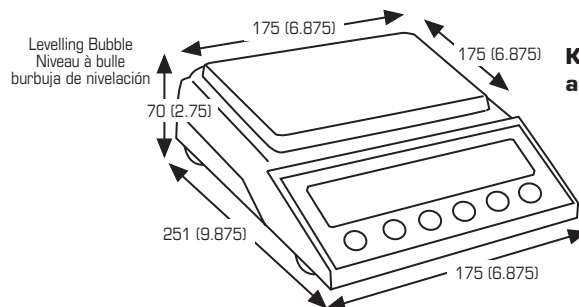

KHA 1201R and 5001R

www.kilotech.com